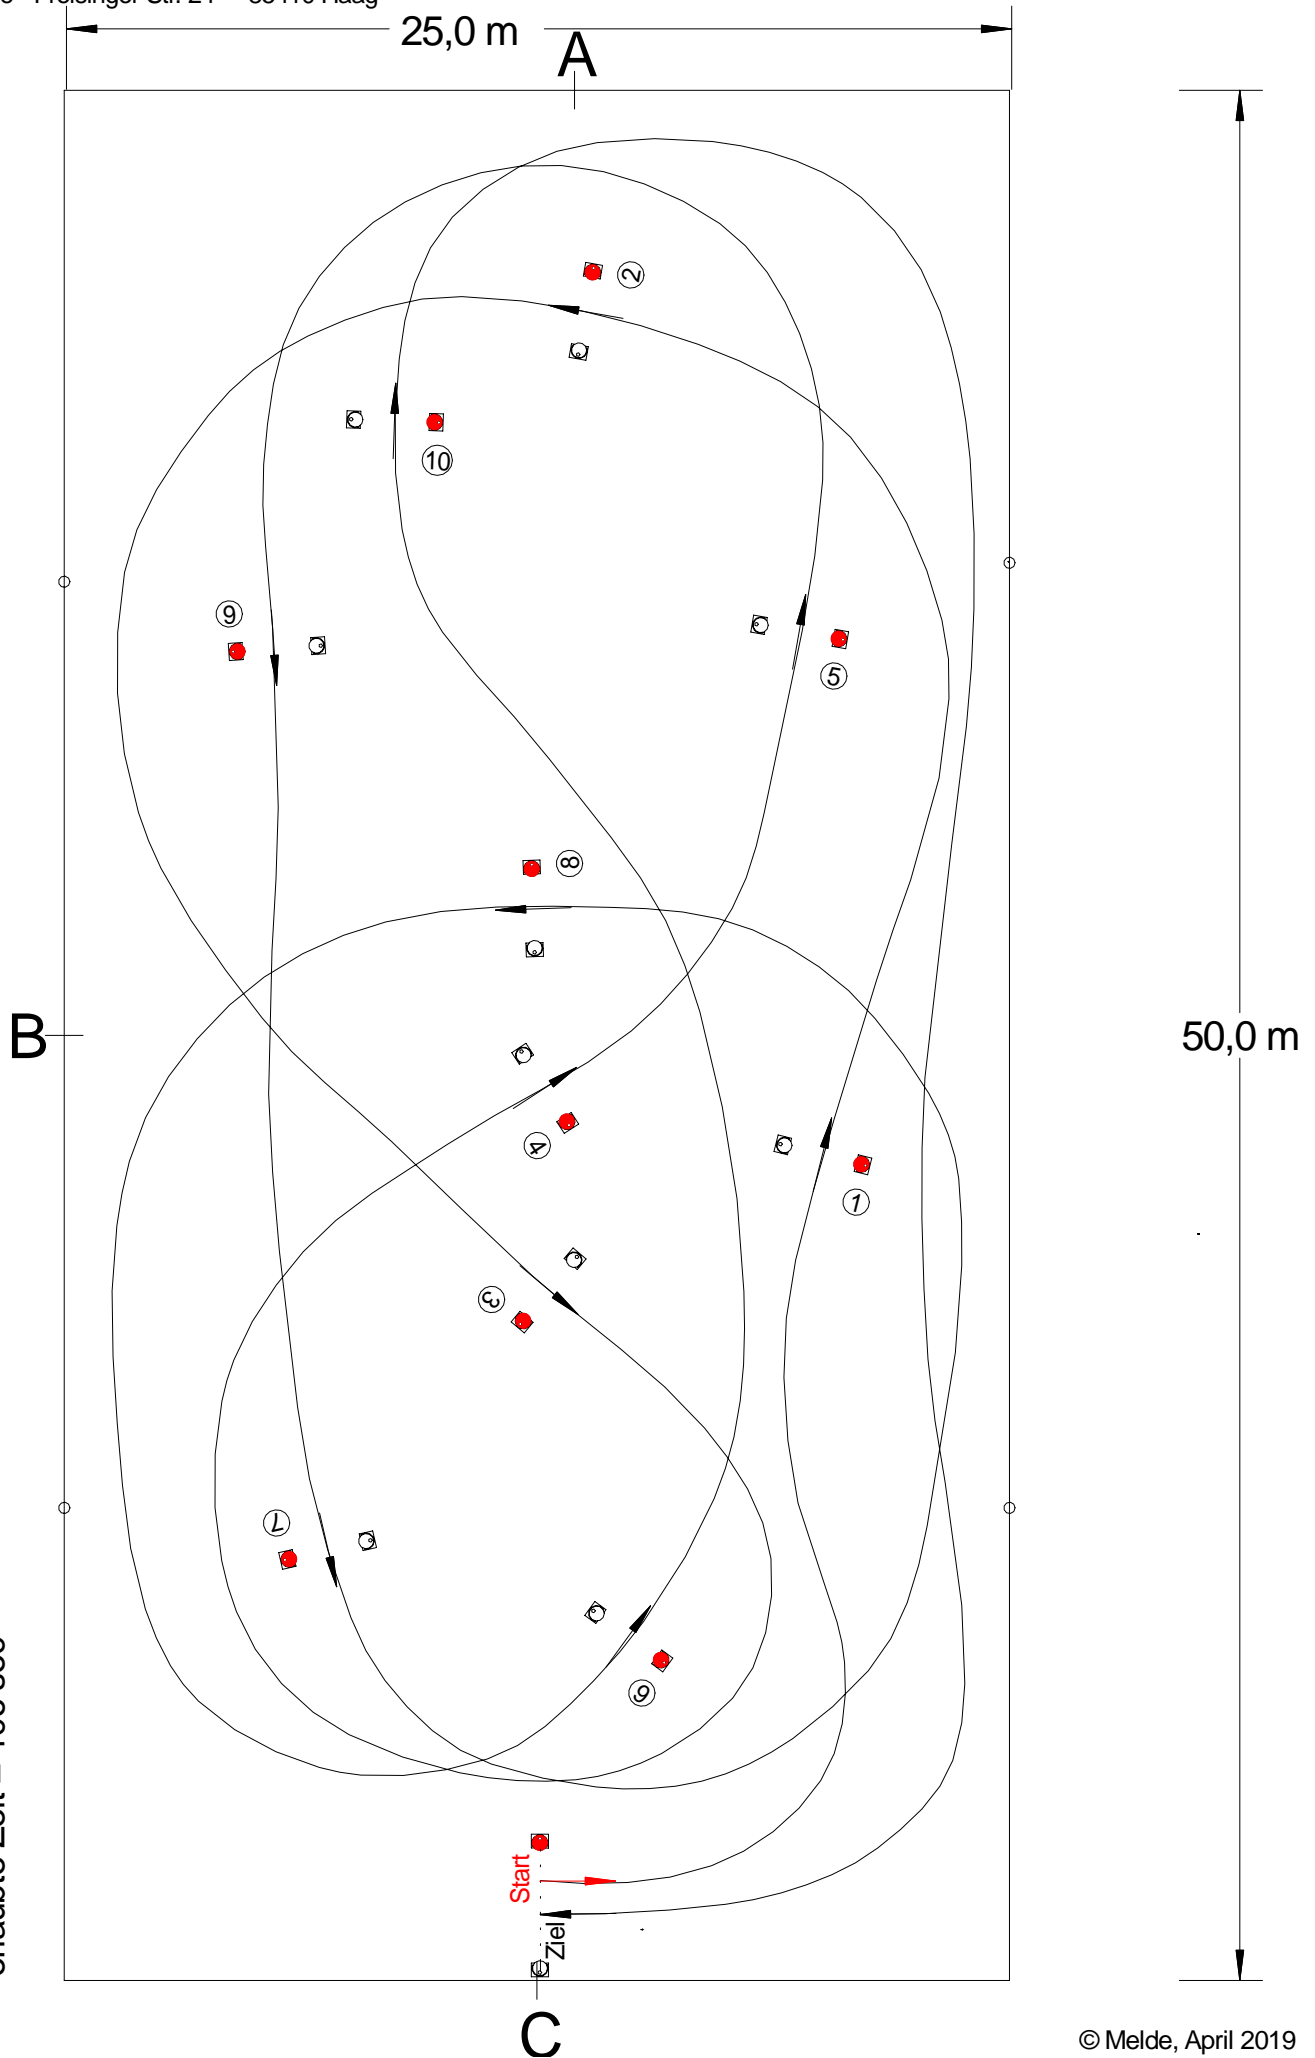

Hindernisplan 25 x 50 m; PL = 407 m

Hasko Melde - Freisinger Str. 24 - 85410 Haag

Parcourlänge = 407 Meter
Hindernisse 10 Stück
Tempo = 230 m/min = 13,8 km/h
erlaubte Zeit = 106 sec

Hindernisplan 25 x 50 m; PL = 407 m