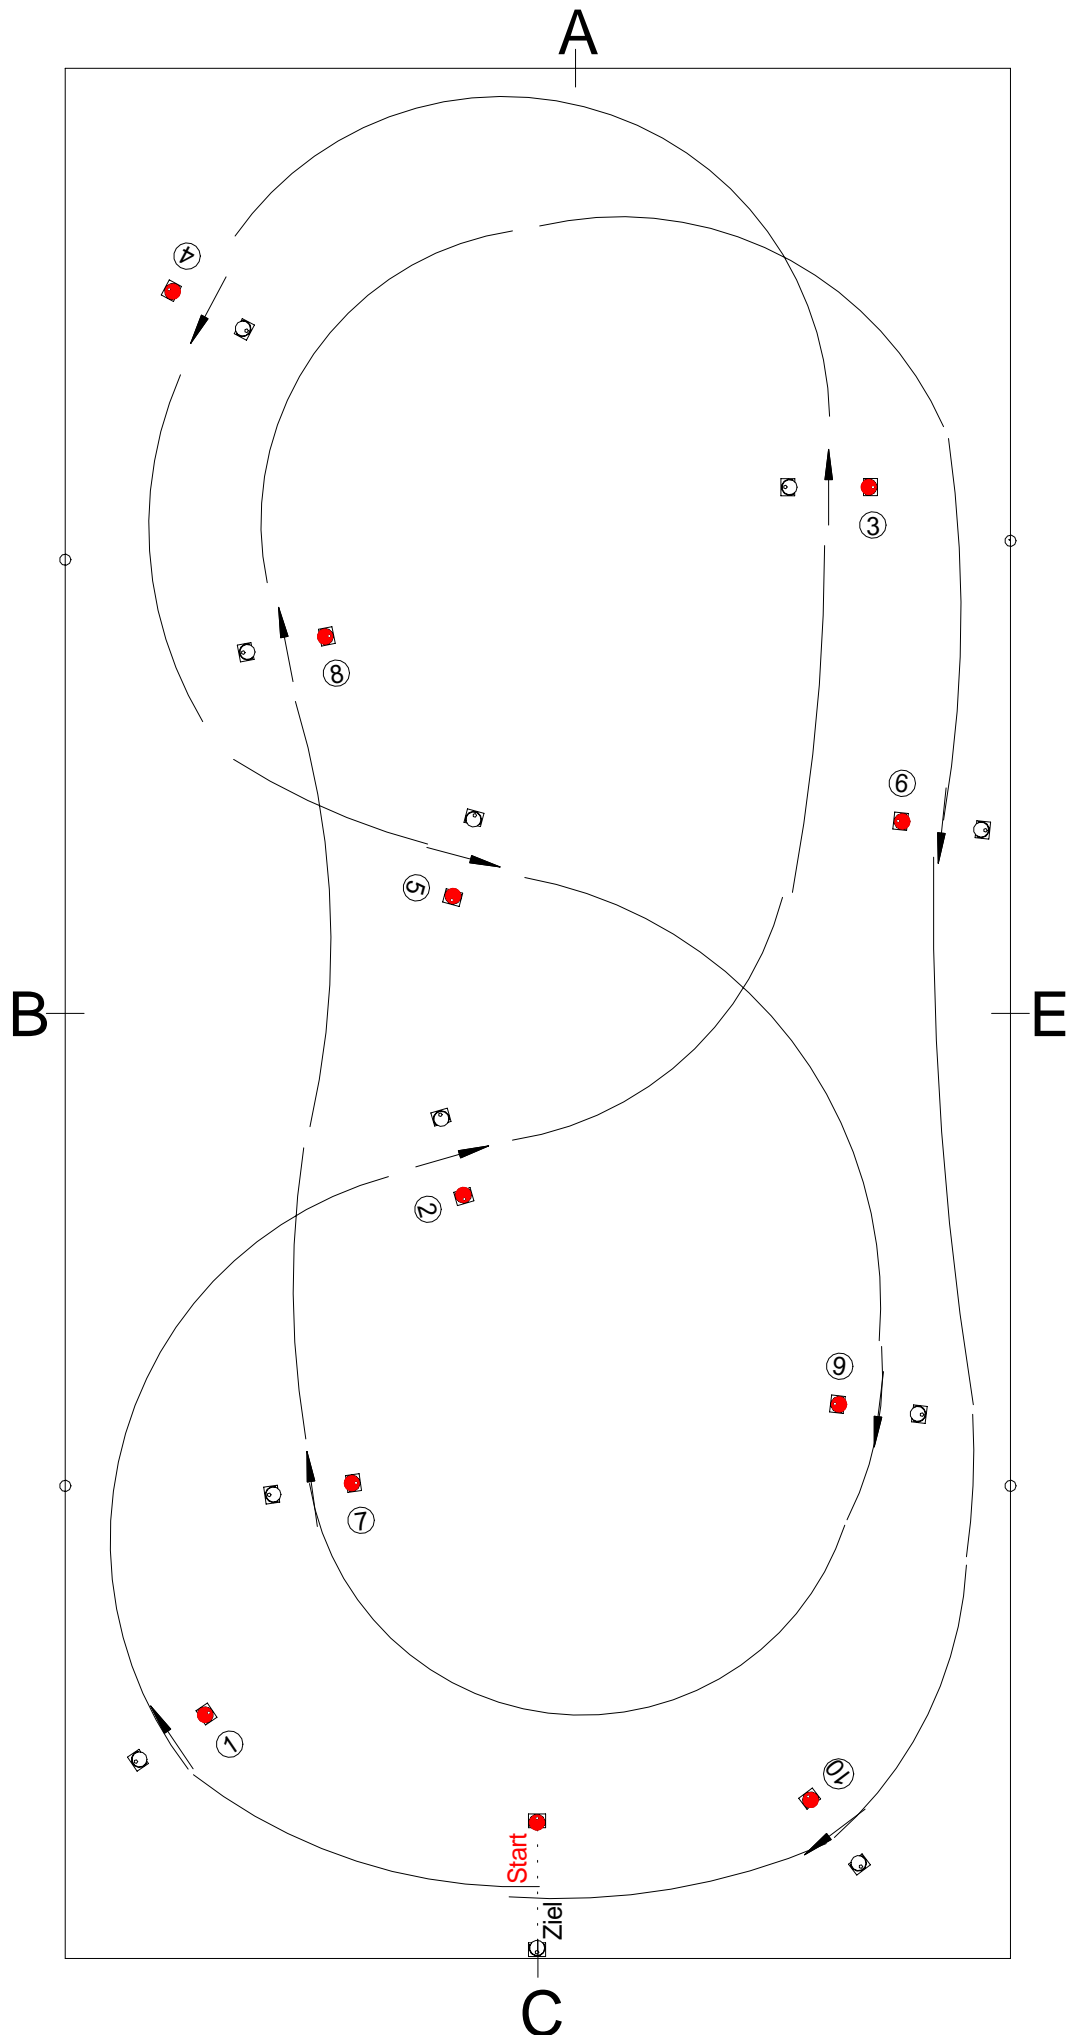

Hindernisplan Halle 25 x 50 m

Hasko Melde - Freisinger Str. 24 - 85410 Haag

Hindernisplan 25 x 50 m

Hasko Melde - Freisinger Str. 24 - 85410 Haag