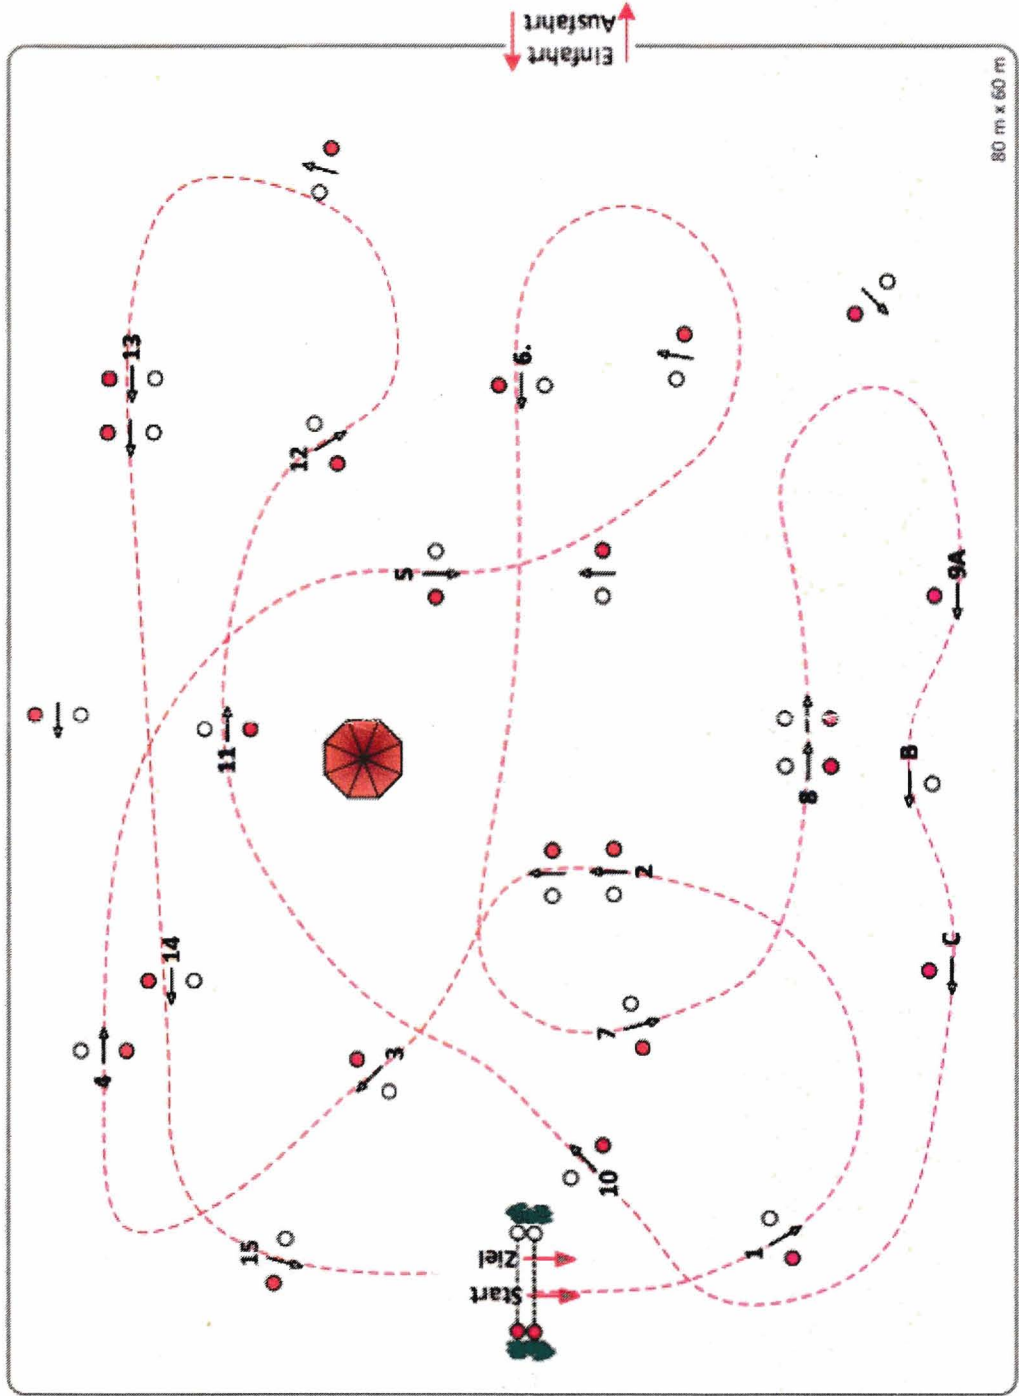

Niederlindach/Mfr. Bayerisches Nachwuchschampionat U16

Prüfung Nr.: 20

Einspänner Pferde und Ponys

Standardhindernisfahren

Klasse: A

Sonntag, 15. August 2021

Beginn: 9:00 Uhr

Bahnlänge: 0 mtr.
Erlaubte Zeit: 0 sek.
Höchstzeit: 0 sek.

Stechen über:
Tempo: m/Min.
Zuschlag: cm
Hindernisbreite: cm

Bahnlänge: 540 mtr.
Erlaubte Zeit: 141 sek.
Höchstzeit: 282 sek.
Hindernisfehler: sek.

Tempo: 230 m/Min.
Hindernisse: 1-15
Zuschlag: 35 cm
Hindernisbreite: cm

Richtvert.: A
LPO § 721
FEI RG / Art.

80 m x 60 m